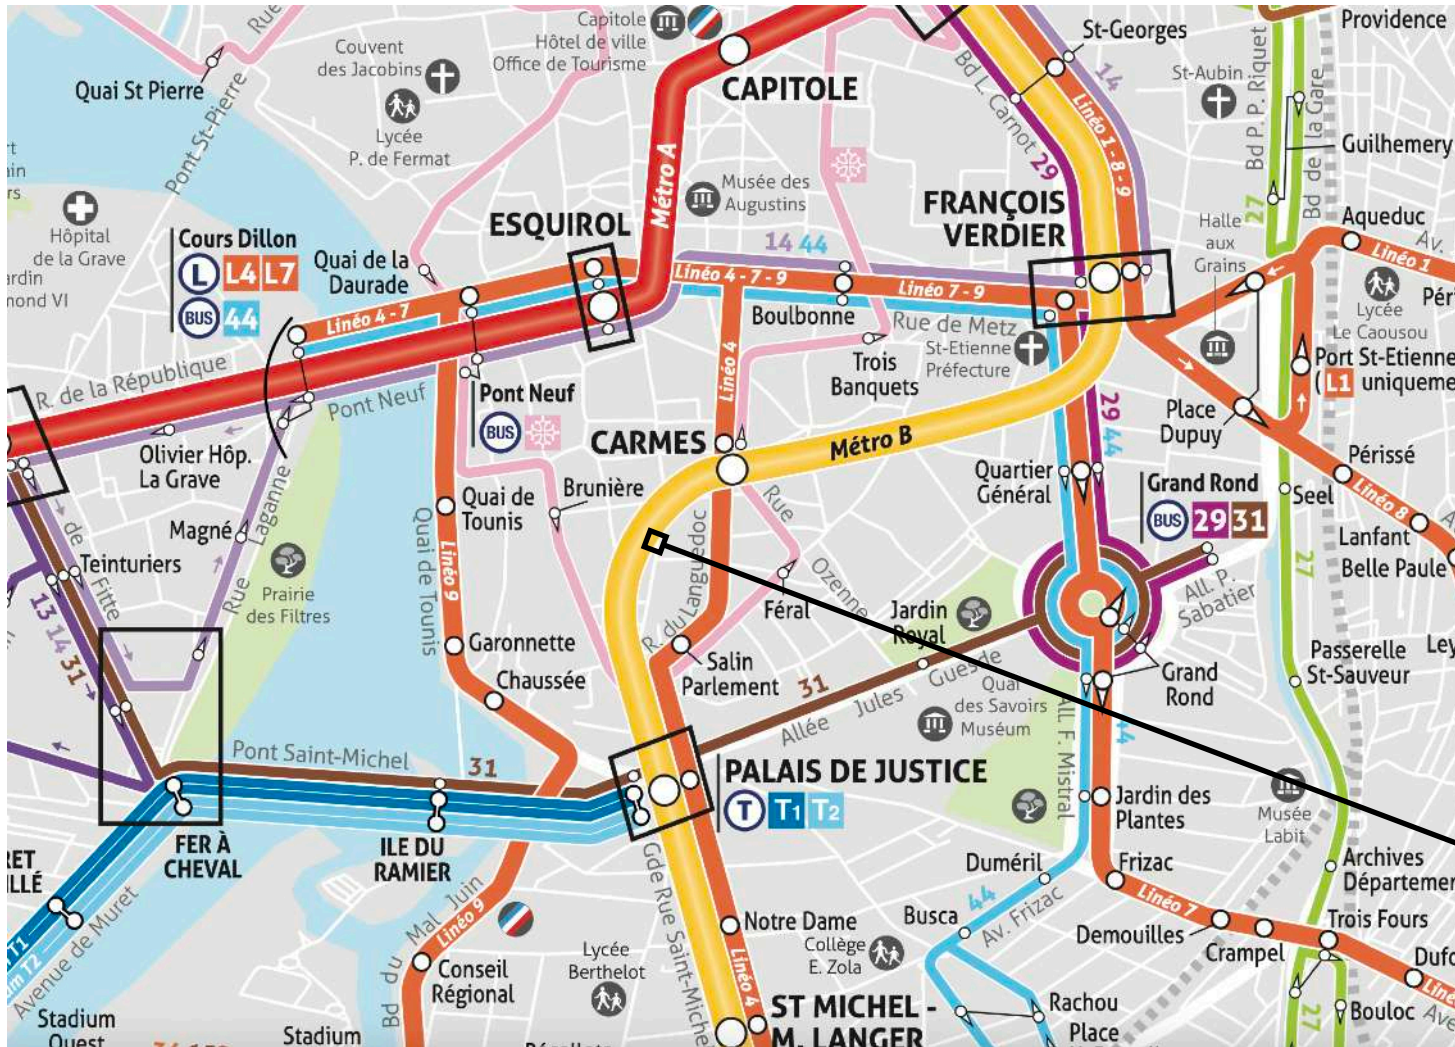

LE QUARANTE DEUX

CABINET DENTAIRE