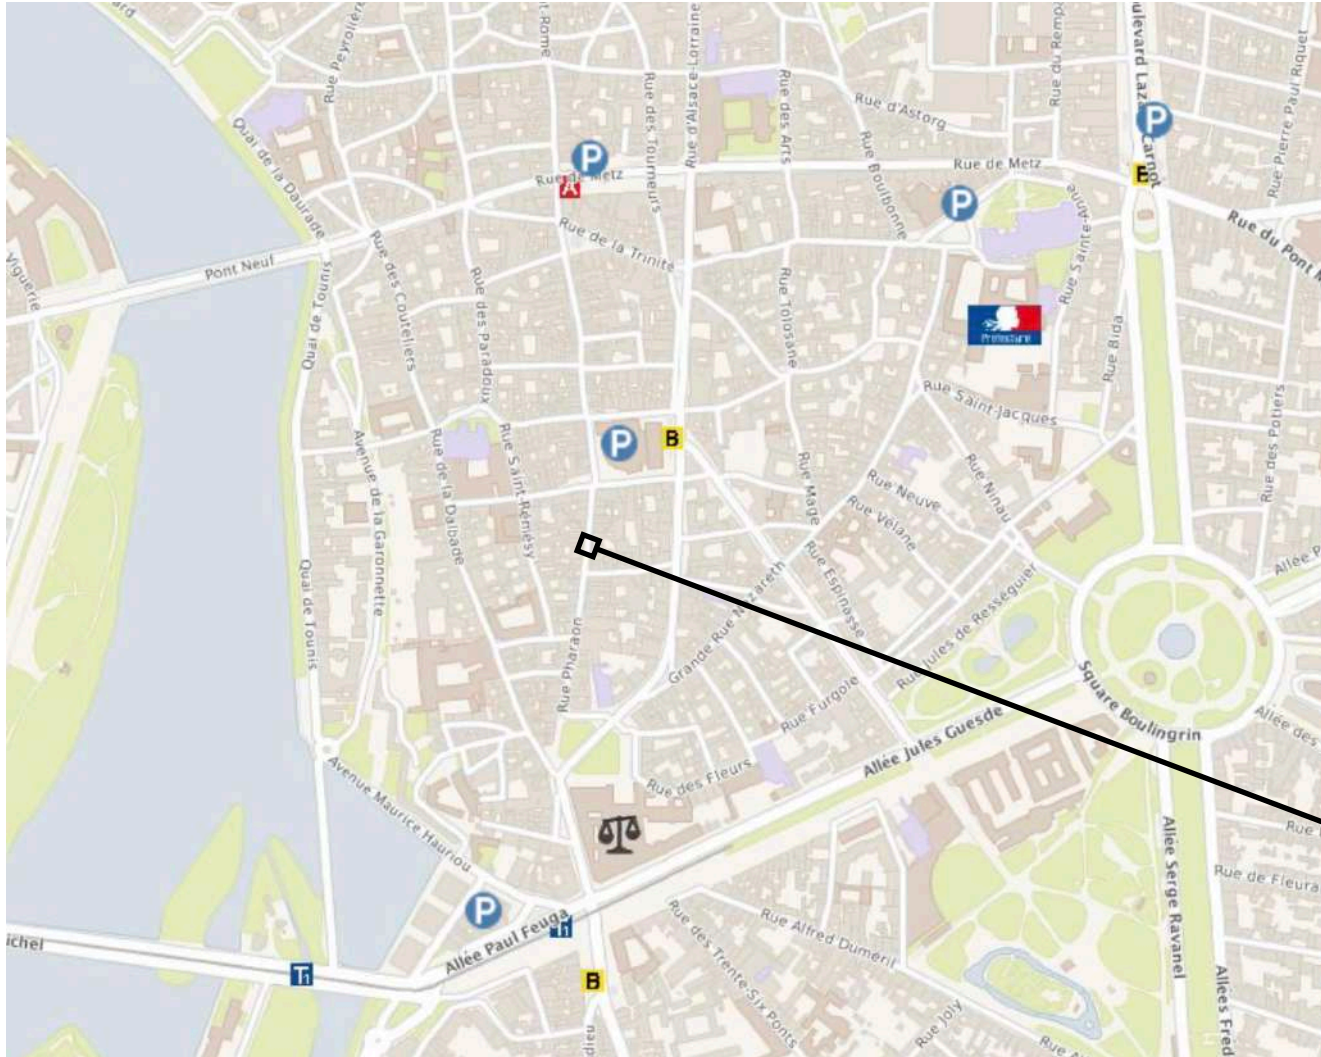

LE QUARANTE DEUX

CABINET DENTAIRE